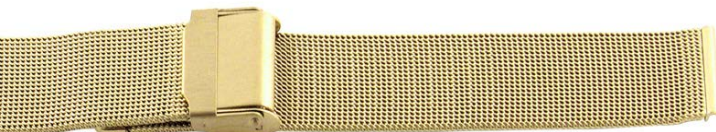

Veil. 498,-

Herrelenke, 10 millieme double (endefeste 20 mm, bredde 18 mm)

2820-6376

Veil. 3595,-

Herrelenke, PVD (endefeste og bredde 18 mm)

FB116

Veil. 648,-

Herrelenke, PVD, milanaise mesh (endefeste og bredde 20 mm)

FB230.20

Veil. 698,-

Herrelenke, PVD, milanaise mesh (endefeste og bredde 18 mm)

FB230.18

Veil. 698,-

Herrelenke, 10 millieme double, milanese mesh
(endefeste 20 mm, bredde 16-18 mm)

2820-6356

Veil. 2198,-