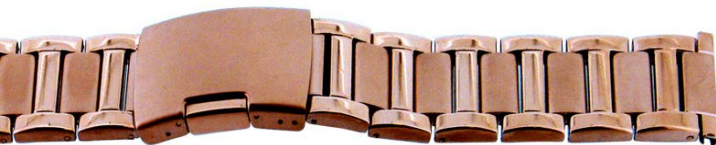

Herrelenke, 10 millieme double, milanese mesh
(endefeste 18 mm, bredde 16-18 mm)

2820-6355

Veil. 2198,-

Hakaflex strekklenke, PVD (teleskopfeste 18-20 mm, bredde 18 mm)

697183

Veil. 698,-

Hakaflex strekklenke, PVD (2 par endefester 20 + 22 mm, bredde 20 mm)

EC109F.20.PVD

Veil. 548,-

Hakaflex strekklenke, PVD (2 par endefester 18 + 20 mm, bredde 18 mm)

EC109F.18.PVD

Veil. 548,-

Herrelenke, rosa PVD (endefeste 20 mm, bredde 20 mm)

697178

4 230977 106342