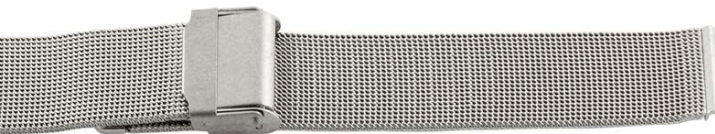

697165

Veil. 448,-

Herrelenke, stål milanaise (endefeste og bredde 22 mm)

CC231.22

Veil. 548,-

Herrelenke, stål, milanaise (endefeste og bredde 20 mm)

CC231.20

Veil. 548,-

Herrelenke, stål, milanaise (endefeste og bredde 20 mm)

CC230.20

Veil. 448,-

Herrelenke, stål, milanaise (endefeste og bredde 18 mm)

CC230.18

Veil. 448,-

Hakaflex strekklenke, stål (2 par endefester 20+ 22 mm, bredde 20 mm)