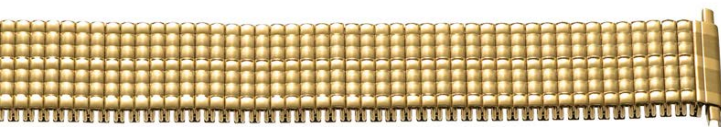

Veil. 498,-

Herrelenke, 10 millieme double (endefeste 20 mm, bredde 18 mm)

2820-6376

Veil. 3595,-

Herrelenke, PVD (endefeste og bredde 18 mm)

FB116

Veil. 648,-

Herrelenke, PVD, milanaise mesh (endefeste og bredde 20 mm)

FB230.20

Veil. 698,-

Herrelenke, PVD, milanaise mesh (endefeste og bredde 18 mm)

FB230.18

Veil. 698,-

Herrelenke, 10 millieme double, milanese mesh
(endefeste 20 mm, bredde 16-18 mm)

2820-6356

Veil. 2198,-

Herrelenke, 10 millieme double, milanese mesh
(endefeste 18 mm, bredde 16-18 mm)

2820-6355

Veil. 2198,-

Hakaflex strekklenke, PVD (teleskopfeste 18-20 mm, bredde 18 mm)

697183

Veil. 698,-

Hakaflex strekklenke, PVD (2 par endefester 20 + 22 mm, bredde 20 mm)